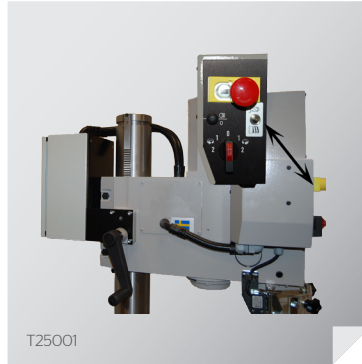

Tillbehör S 25 T

Spare parts/Zubehör

MSC
**Machinery
Scandinavia**

Machinery Scandinavia AB
570 83 Rosenfors, Sweden
Tel +46 495 49 700
Fax + 46 495 207 30
E-mail: sales@mscab.se
www.arbogamachinery.com