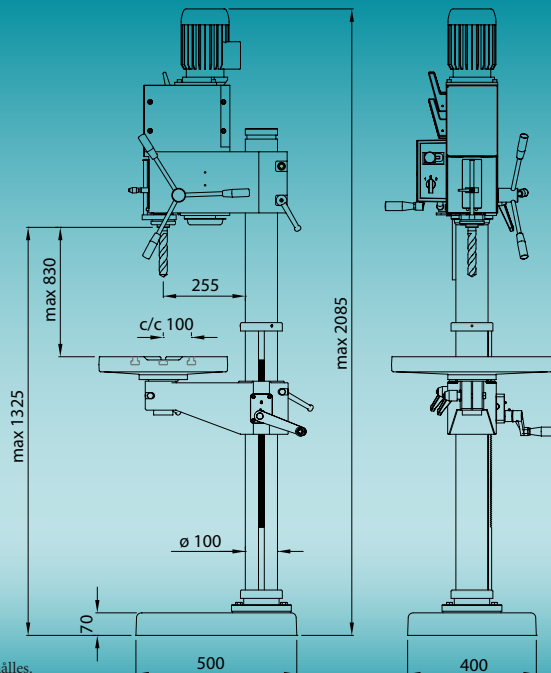

## A 2608 T

			50Hz		60Hz	
			105-210 350-700 445-890 1460-2900	130-260 420-840 535-1070 1740-3480	3 - 0,75/0,95 kW 1 - 0,55/0,75 kW	
	Ø 25 / 28 mm					
	130 mm					
	M16 / M20					
	MK 3					
	500 x 400 mm					

195

A 14,5 +/- 0,8 mm  
B 13 mm  
C 26 mm  
D 12 mm

**MSC**  
Machinery  
Scandinavia

Rätt till ändringar av tekniska data utan föregående meddelande förbehålles.  
We reserve the right to make modifications without prior warning.  
Das recht auf Änderung der vorstehenden Daten behalten wir uns vor.

T25010

T25011

T25012

T25013

T25021

T25U42

T30040 0-13 mm

T30041 3-16 mm